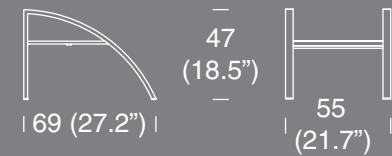

Rho

Tray table
 R-04-A
 Material > Aluminum

R-04-B
 Material > Aluminum • ROM

Color > All aluminum & ROM colors

Rho

Chaise lounge
 R-02
 Material > Aluminum • OTF
 Color > All aluminum & OTF colors

Rho

Rho