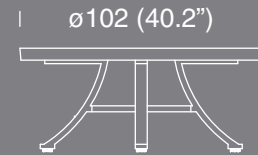

Rho

Round cocktail table

R-11-A

Material > Aluminum

R-11-B

Material > Aluminum • ROM

Color > All aluminum colors

43
(17")