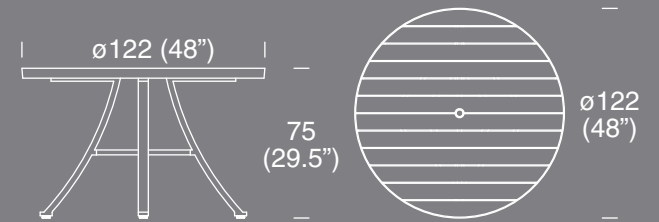

Rho

Round dining table

R-06-A

Material > Aluminum

R-06-B

Material > Aluminum • ROM

Color > All aluminum & ROM colors