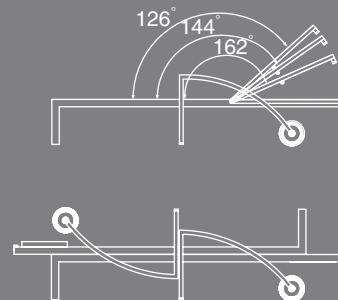

Rho

Tray table
 R-04-A
 Material > Aluminum

R-04-B
 Material > Aluminum • ROM

Color > All aluminum & ROM colors

Rho

Chaise lounge
 R-02
 Material > Aluminum • OTF
 Color > All aluminum & OTF colors

Rho

Rho