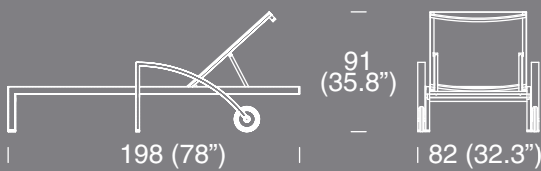

Rho

Tray table
 R-04-A
 Material > Aluminum

R-04-B
 Material > Aluminum • ROM

Color > All aluminum & ROM colors

Rho

Chaise lounge
 R-02
 Material > Aluminum • OTF
 Color > All aluminum & OTF colors

Rho

Rho