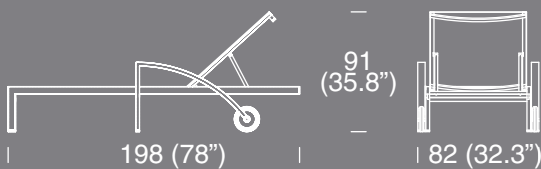

Rho

Tray table
 R-04-A
 Material > Aluminum

R-04-B
 Material > Aluminum • ROM

Color > All aluminum & ROM colors

Rho

Chaise lounge
 R-02
 Material > Aluminum • OTF
 Color > All aluminum & OTF colors

Rho

Rho